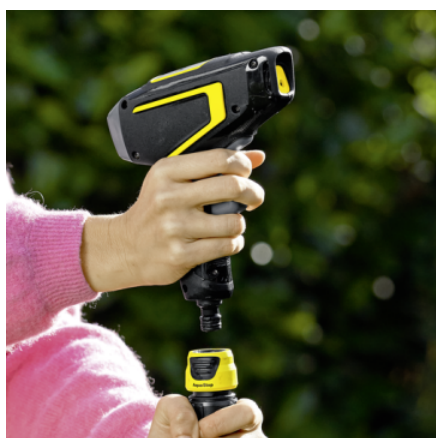

Plug & Play

- Не требуются подготовка к работе и использование дополнительных принадлежностей.
- Совместимость со всеми распространенными системами стыкового соединения.